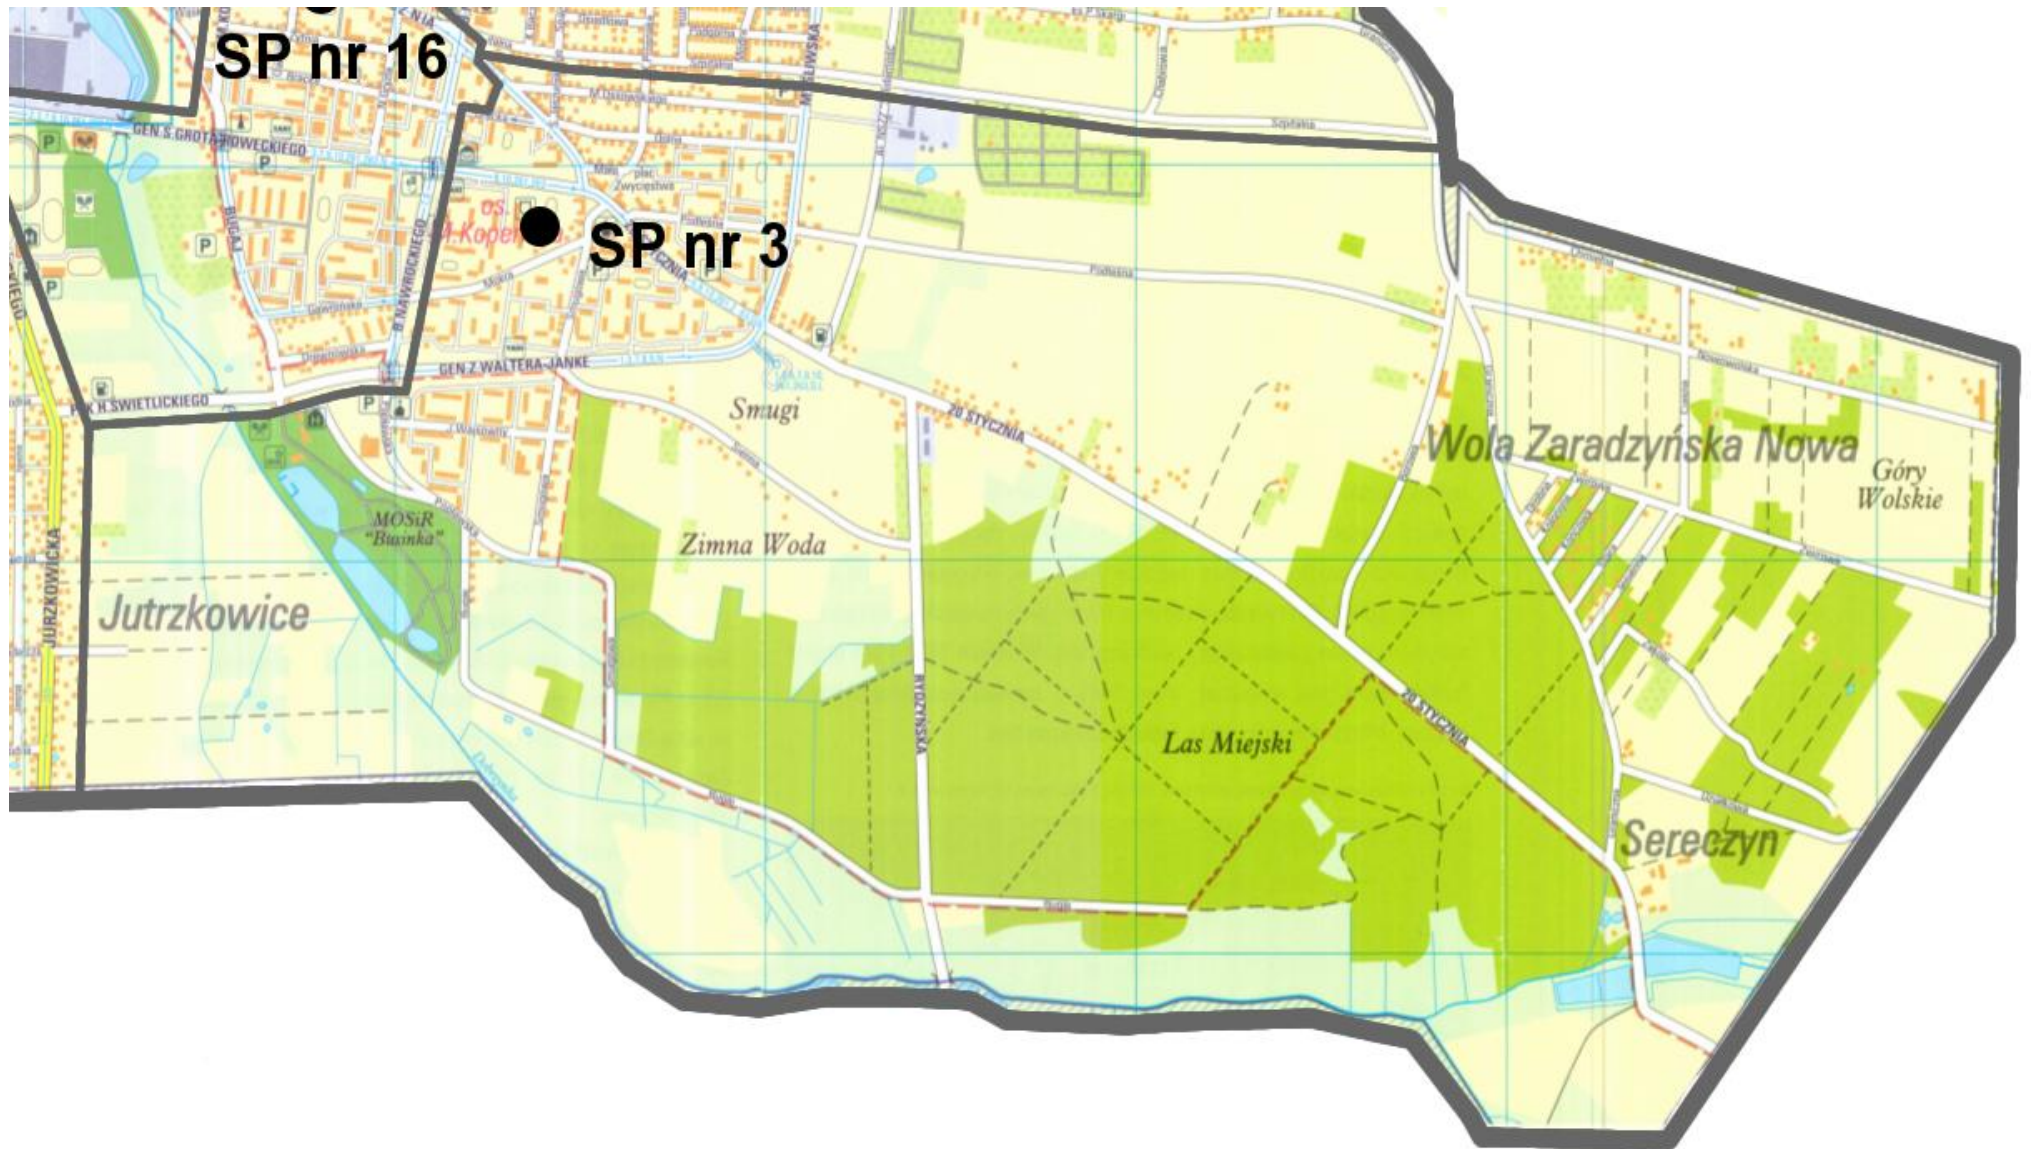

REJON SZKOŁY PODSTAWOWEJ NR 3

OBWÓD SZKOŁY PODSTAWOWEJ NR 3

Wykaz ulic:

20 STYCZNIA 30-54P, 55 i wzwyż

BOROWA

BRACKA 70 i wzwyż

BUGAJ 101 I WZWYŻ

CHMIELNA

CIASNA

DOLNA

DREWNOWSKA 24, 26 i wzwyż

DROBNA

DZIAŁKOWA

GRANICZNA 2-20 P, 21-100

JADWIGI WAJSÓWNY

JASZUŃSKIEGO

JESIENNA

KAROLA PROSNAKA

KOLONIJNA

KOŃCOWA

MAŁA

MOKRA

MYŚLIWSKA 15-33 N, 34 i wzwyż

NOWOWOLSKA

STEFANA GROTA-ROWECKIEGO 22 i wzwyż

WALTERA JANKE

ZAKOLE

ŻWIROWA

N – tylko numery nieparzyste

P – tylko numery parzyste